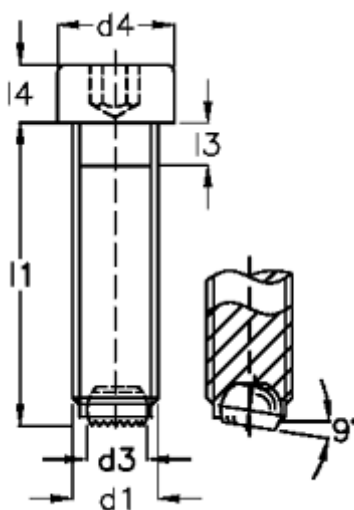

Varenummer: 20927663C  
Beskrivelse: E+G Kuglespændeskruer  
GN 606-M10-40-VR

## Mål

$d1$	= M10
$d2$	= 7.0
$d3$	= 6.0
$d4$	= 16
Indvendig sekskant	= 8.0
$l1$	= 40
$l3$	= 4.5
$l4$	= 10